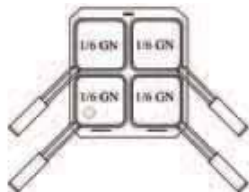

700

Performance

Plinska i električna kuhala tjestenine

Model							
	mm	Kg	m ³	kW	kcal/h	Btu/h	kW
 K7GCP05	a 700	54	0,43	8,7	7480,6	29702	-
	b 400						
	h 850						
Plinska ,jedan spremnik 24 litara							
Standard Spremnik i cijevni fitinzi izrađeni od nehrđajućeg čelika AISI 316							
K26028 Košara							
 K7GCP07	a 700	65	0,60	13,3	11436	45406	-
	b 600						
	h 850						
Plinska ,jedan spremnik 40 litara							
Standard Spremnik i cijevni fitinzi izrađeni od nehrđajućeg čelika AISI 316							
K26258 Košara							
 K7GCP10	a 700	87	0,78	17,4	14961,3	59404	-
	b 800						
	h 850						
Plinska ,dupli spremnik 24 + 24 litara							
Standard Spremnik i cijevni fitinzi izrađeni od nehrđajućeg čelika AISI 316							
K26028 Košara							
 K7ECP05	a 700	52	0,43	-	-	-	7
	b 400						
	h 850						
Električna ,jedan spremnik 24 litara							
Standard Spremnik i cijevni fitinzi izrađeni od nehrđajućeg čelika AISI 316							
K26028 Košara							
 K7ECP10	a 700	82	0,78	-	-	-	14
	b 800						
	h 850						
Električna dupli spremnik 24 + 24 litara							
Standard Spremnik i cijevni fitinzi izrađeni od nehrđajućeg čelika AISI 316							
K26028Košara							

700 Performance

Dodaci za kuhala tjestenine

Model						Opis	
							mm
 K7COPCP	a 358 b 340 h 85	-	-	-	-	-	Poklopac
 K26028	a 160 b 290 h 200	-	-	-	-	-	Košara 1/3 GN
 K26029	a 140 b 140 h 200	-	-	-	-	-	Košara 1/6 GN
 K26030	a 240 b 290 h 200	-	-	-	-	-	Košara 1/2 GN
 K26031	a 290 b 490 h 200	-	-	-	-	-	Košara 1/1 GN
 K26032	a 290 b 290 h 200	-	-	-	-	-	Košara 2/3 GN
 K26072	a 290 b 140 h 200	-	-	-	-	-	Košara 1/3 GN
 K26258	a 290 b 160 h 200	-	-	-	-	-	Košara 1/3 GN (K7GCP07)

700 Performance

Mogućnosti košara

4 x K26029 (1/6 GN)

2 x K26029 (1/6 GN)
1 x K26028 (1/3 GN)

2 x K26028 (1/3 GN)

2 x K26072 (1/3 GN)

2 x K26029 (1/6 GN)
1 x K26072 (1/3 GN)

1 x K26032 (2/3 GN)